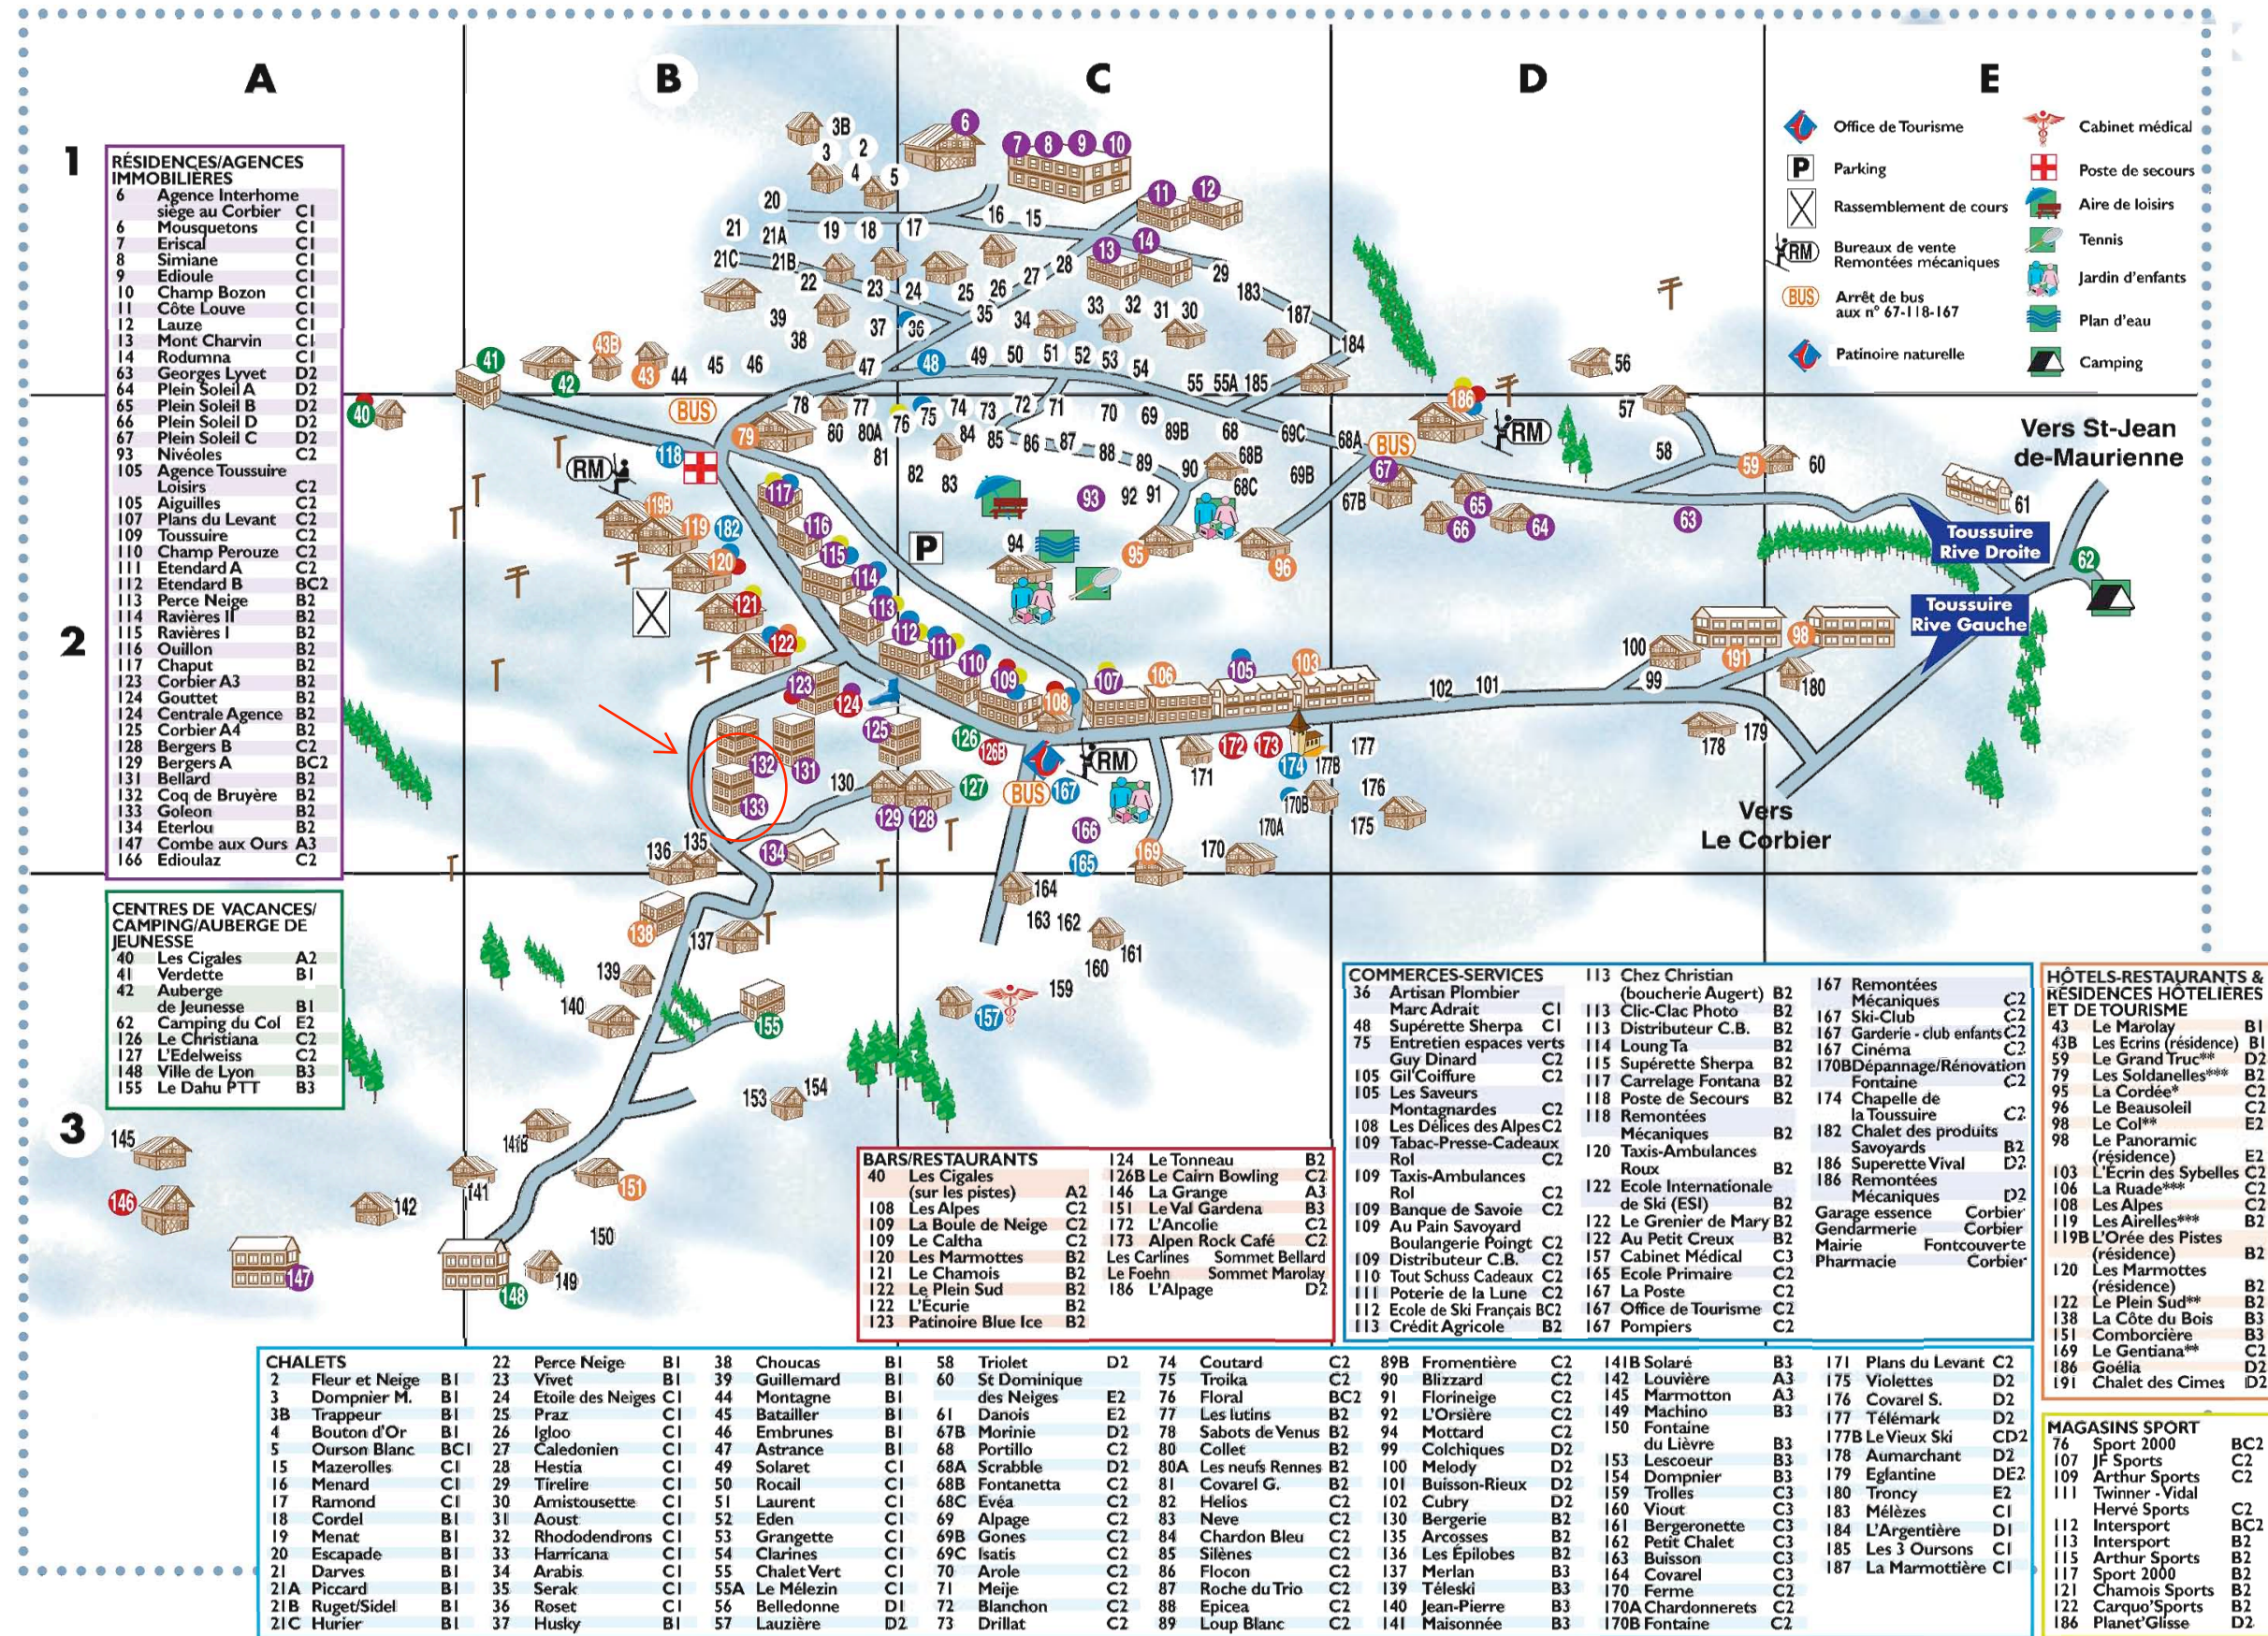

PLAN DE LA STATION

1

RÉSIDENTES/AGENCES IMMOBILIÈRES	
6	Agence Interhome siège au Corbier C1
6	Mousquetons C1
7	Eriscal C1
8	Simiane C1
9	Edioule C1
10	Champ Bozon C1
11	Côte Louve C1
12	Lauze C1
13	Mont Charvin C1
14	Rodumna C1
63	Georges Lyvet D2
64	Plein Soleil A D2
65	Plein Soleil B D2
66	Plein Soleil D D2
67	Plein Soleil C D2
93	Nivéoles C2
105	Agence Toussuire Loisirs C2
105	Aiguilles C2
107	Plans du Levant C2
109	Toussuire C2
110	Champ Perouze C2
111	Etendard A C2
112	Etendard B BC2
113	Perce Neige B2
114	Ravières II B2
115	Ravières I B2
116	Ouillon B2
117	Chaput B2
123	Corbier A3 B2
124	Gouttet B2
124	Centrale Agence B2
125	Corbier A4 B2
128	Bergers B C2
129	Bergers A BC2
131	Bellard B2
132	Coq de Bruyère B2
133	Goleon B2
134	Eterlou B2
147	Combe aux Ours A3
166	Edioulaz C2

2

CENTRES DE VACANCES/ CAMPING/AUBERGE DE JEUNESSE	
40	Les Cigales A2
41	Verdette B1
42	Auberge de Jeunesse B1
62	Camping du Col E2
126	Le Christiana C2
127	L'Edelweiss C2
148	Ville de Lyon B3
155	Le Dahu PTT B3

3

BARS/RESTAURANTS	
40	Les Cigales (sur les pistes) A2
108	Les Alpes C2
109	La Boule de Neige C2
109	Le Caltha C2
120	Les Marmottes B2
121	Le Chamois B2
122	Le Plein Sud B2
122	L'Ecurie B2
123	Patinoire Blue Ice B2
124	Le Tonneau B2
126B	Le Cairn Bowling C2
146	La Grange A3
151	Le Val Gardena B3
172	L'Ancolie C2
173	Alpen Rock Café C2
174	Les Carlines Sommet Bellard
175	Le Foehn Sommet Marolay
186	L'Alpage D2

MAGASINS SPORT

76	Sport 2000 BC2
107	JF Sports C2
109	Arthur Sports C2
111	Twinner - Vidal C2
112	Hervé Sports C2
112	Intersport BC2
113	Intersport B2
115	Arthur Sports B2
117	Sport 2000 B2
121	Chamois Sports B2
122	Carquo Sports B2
186	Planet'Glisse D2